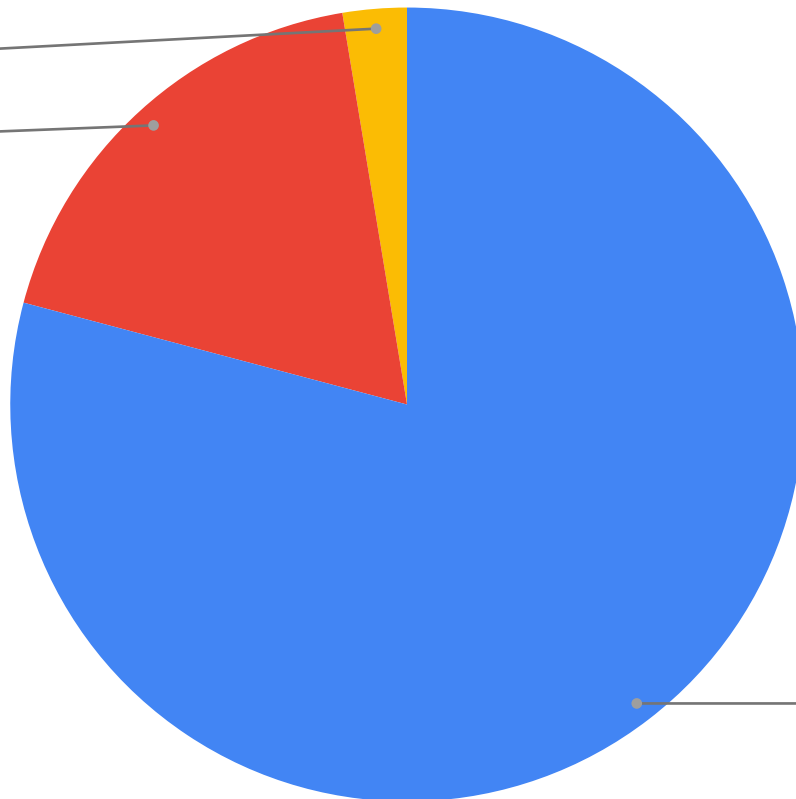

Conteggio di ho prestato servizio come DSGA

T.D. da terza fascia

2,6%

T.I.

18,3%

T.D. facente funzioni

79,1%